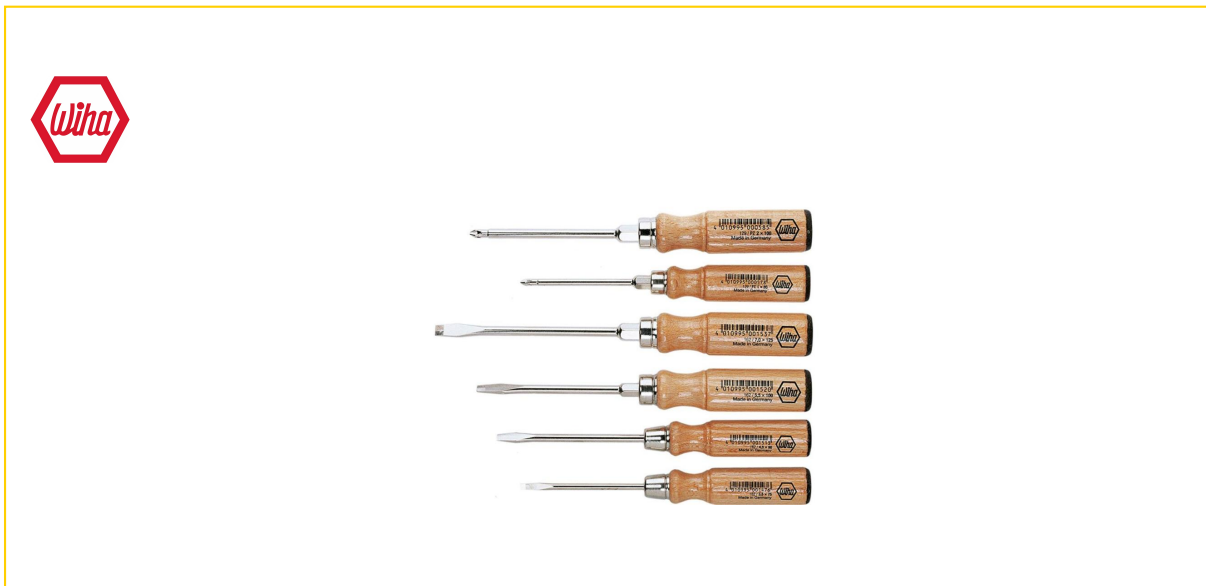

Wiha 07150

Popis produktu:

Použití: Pro všechny aplikace při zpracování dřeva.

Handle: Dřevěná rukojeť Wiha z ošetřeného bukového dřeva, konec rukojeti chráněn koženou hlavicí.

Blade: Chrom-vanadová ocel, průběžně kalená, leskle poniklovaná.

Blade: Od velikosti 5,5 průběžná čepel, břit s ochranou proti skluzu, šestihranný nástavec.

Obsah:

- 1x Dřevěný šroubovák Plochý 3.5 mm x 75 mm (00147)
- 1x Dřevěný šroubovák Plochý 4.5 mm x 90 mm (00151)
- 1x Dřevěný šroubovák Plochý 5.5 mm x 100 mm (00152)
- 1x Dřevěný šroubovák Plochý 7.0 mm x 125 mm (00153)
- 1x Dřevěný šroubovák Pozidrív PZ1 (00412)
- 1x Dřevěný šroubovák Pozidrív PZ2 (00413)