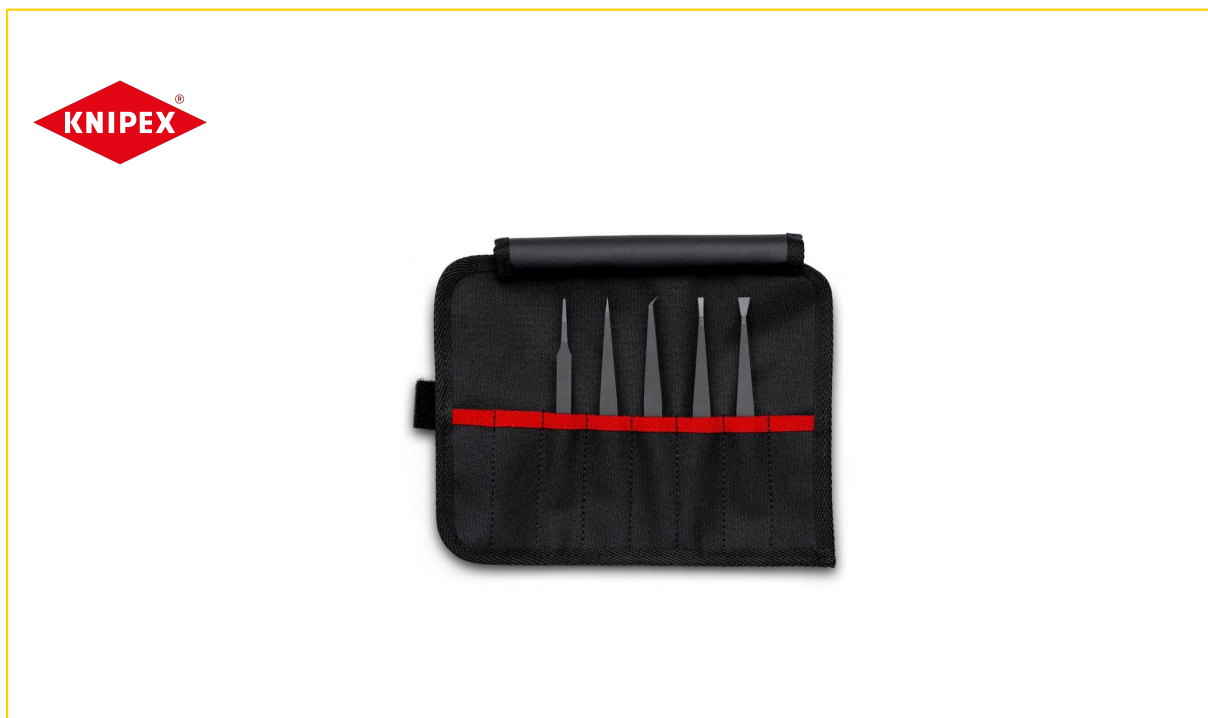

NÁŘADÍ PRO PRŮMYSL A ŘEMESLO | MOMENTOVÉ A ŘÍZENÉ UTAHOVÁNÍ

ZÁRUČNÍ A POZÁRUČNÍ SERVIS | AKREDITOVANÁ KALIBRAČNÍ LABORATOŘ

SPECIÁLNÍ MANIPULACE | TECHNOLOGIE FLOWDRILL

Knipex KN 920005 ESD

Popis produktu:

92 00 05 ESD Sada plastových pinzet ESD

Rozsah dodávky: 1 x 92 09 02 ESD KNIPEX Plastové pinzety ESD, 1 x 92 09 03 ESD KNIPEX Plastové pinzety ESD, 1 x 92 09 01 ESD KNIPEX Plastové pinzety ESD, 1 x 92 09 04 ESD KNIPEX Plastové pinzety ESD, 1 x 92 09 05 ESD KNIPEX Plastové pinzety ESD,