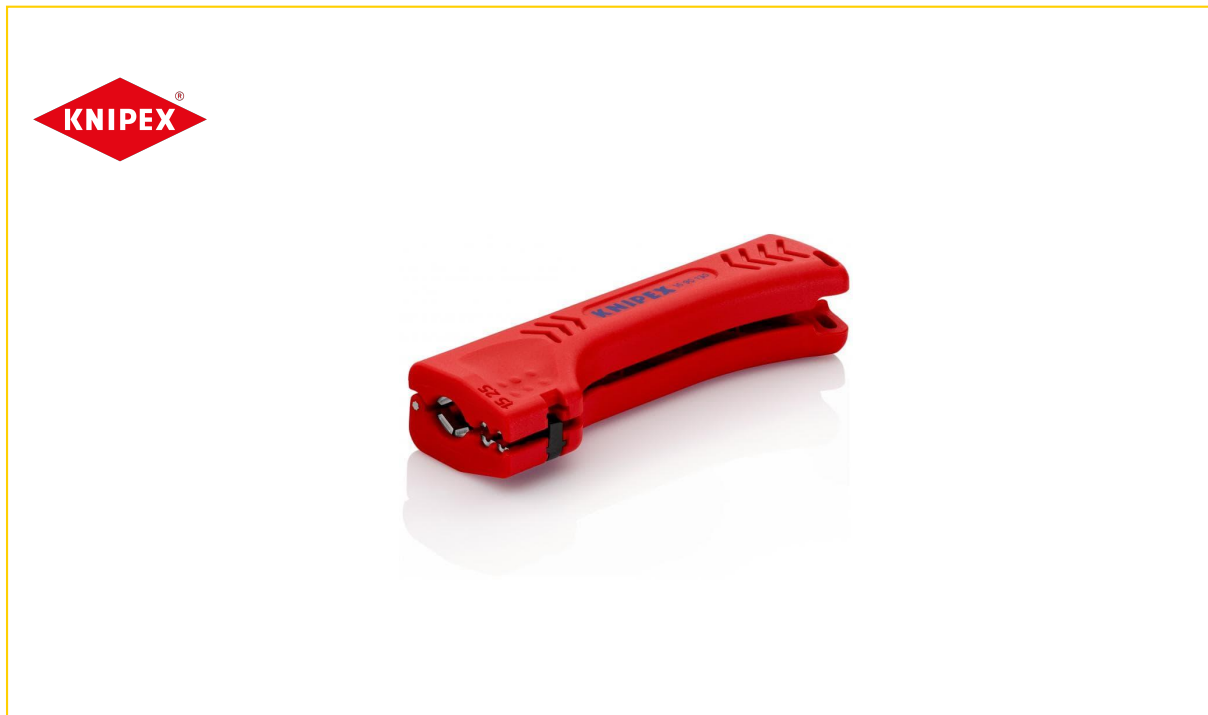

# Knipex KN 1690130 SB

### 16 90 130 SB Univerzální odizolovací nástroj pro domovní a průmyslové kabely

S otevírací pružinou a zavírací pojistkou. Vhodné k odstraňování pláštěů a odizolování všech běžných kabelů kruhového průřezu a kabelů do vlhkého prostředí od  $\varnothing$  8,0 do 13,0 mm (např. kabel NYM 3 x 1,5 mm<sup>2</sup> do 5 x 2,5 mm<sup>2</sup>). Také pro použití v krabicových odbočnicích a skříňkách rozdělovače. Těleso: plast, vyztužen sklolaminátem. Pro práci v omezených a těžko přístupných pracovních prostorách. Hodí se zejména pro větší průřezy a těžce zpracovatelné izolační materiály. Není nutné nastavení čepelí na hloubku řezu. Odizolovací zařízení pro vodiče a lanka 1,5mm<sup>2</sup> a 2,5 mm<sup>2</sup>. Oboustranný podélný doraz (ideální pro praváky a leváky). Upevňovací zařízení na konci rukojeti (pojistka proti upadnutí).