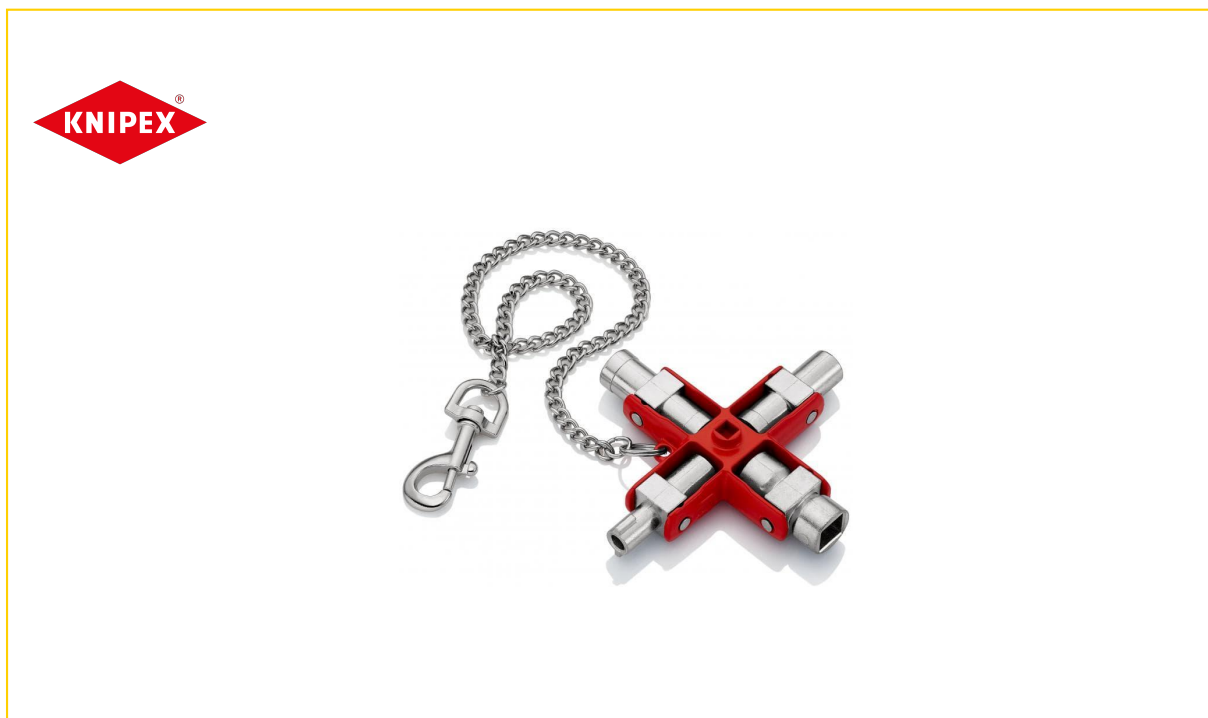

NÁŘADÍ PRO PRŮMYSL A ŘEMESLO | MOMENTOVÉ A ŘÍZENÉ UTAHOVÁNÍ

ZÁRUČNÍ A POZÁRUČNÍ SERVIS | AKREDITOVANÁ KALIBRAČNÍ LABORATOŘ

SPECIÁLNÍ MANIPULACE | TECHNOLOGIE FLOWDRILL

Knipex KN 0011 V50

Popis produktu:

00 11 V50 LED magnetická svítilna

Pro osvětlení temných pracovních prostor. Upevnění k nástroji silnými magnety. Velmi kompaktní rozměry. Doba svitu cca 24 hodin; se 2 výměnnými knoflíkovými bateriemi (CR1220). Upevnění karabinou.

Technická data: