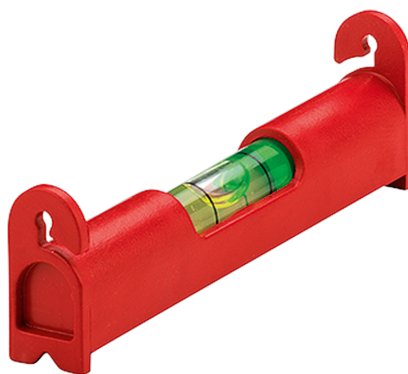

NÁŘADÍ PRO PRŮMYSL A ŘEMESLO | MOMENTOVÉ A ŘÍZENÉ UTAHOVÁNÍ
ZÁRUČNÍ A POZÁRUČNÍ SERVIS | AKREDITOVANÁ KALIBRAČNÍ LABORATOŘ
SPECIÁLNÍ MANIPULACE | TECHNOLOGIE FLOWDRILL

Sola 1431020

SOLA 

Popis produktu:

Kompaktní, lehká, praktická
Odolná proti vodě, teplu a chladu
Trubicové libely z nerozbitného akrylového skla
Praktická V drážka