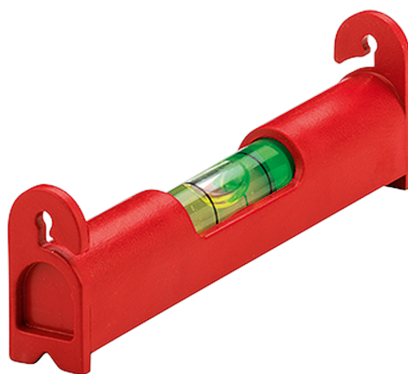

NÁŘADÍ PRO PRŮMYSL A ŘEMESLO | MOMENTOVÉ A ŘÍZENÉ UTAHOVÁNÍ
ZÁRUČNÍ A POZÁRUČNÍ SERVIS | AKREDITOVANÁ KALIBRAČNÍ LABORATOŘ
SPECIÁLNÍ MANIPULACE | TECHNOLOGIE FLOWDRILL

Sola 1431001

Popis produktu:

Kompaktní, lehká, praktická
Odolná proti vodě, teplu a chladu
Trubicové libely z nerozbitného akrylového skla
Praktická V drážka