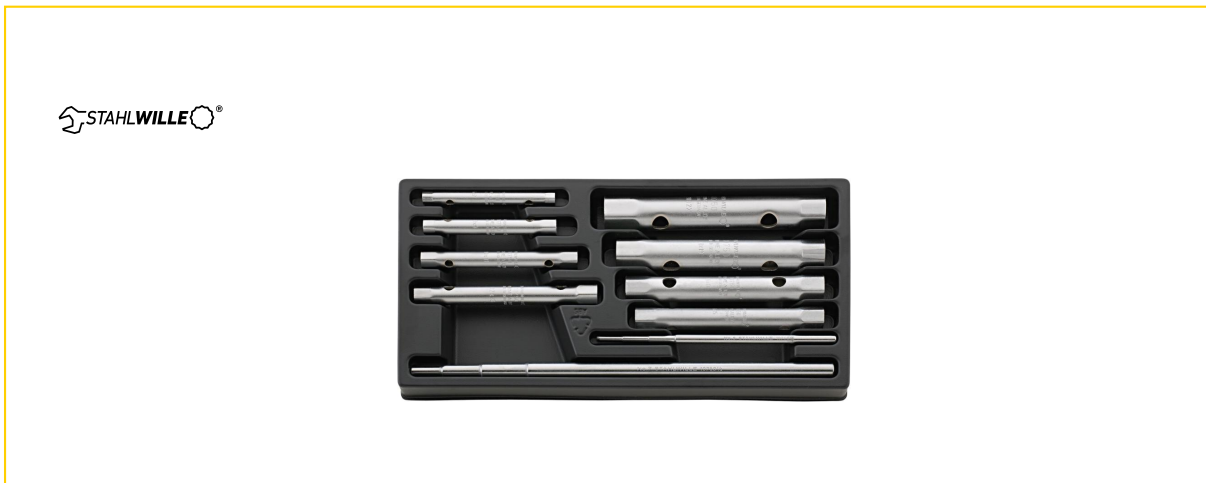

# Stahlwille ES10750/10,6X7-20X22MM

## Popis produktu:

ES 10750/10, 6x7-20x22 mm 175 x 350 x 30 mm, 10-dílná

Č. 10750 rozměr klíče 6 x 7; 8 x 9; 10 x 11; 12 x 13; 14 x 15; 16 x 17; 18 x 19; 20 x 22 mm Č. 10750 1/2 velikost 6; 7