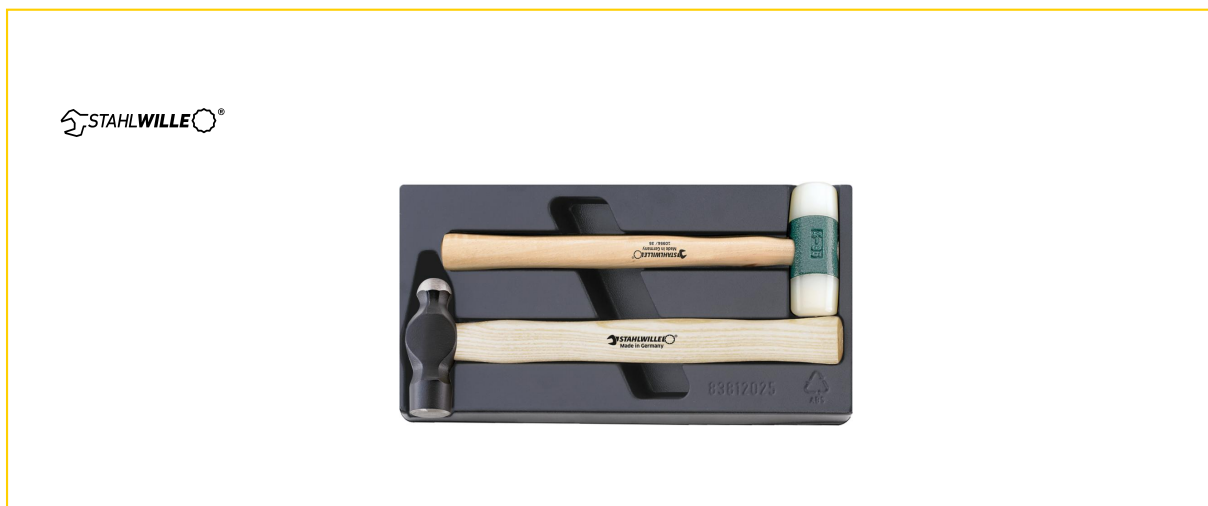

NÁŘADÍ PRO PRŮMYSL A ŘEMESLO | MOMENTOVÉ A ŘÍZENÉ UTAHOVÁNÍ

ZÁRUČNÍ A POZÁRUČNÍ SERVIS | AKREDITOVANÁ KALIBRAČNÍ LABORATOŘ

SPECIÁLNÍ MANIPULACE | TECHNOLOGIE FLOWDRILL

Stahlwille 00 ES 10956/10970/2

Popis produktu:

ES 10956/10970/2 175 x 350 x 45 mm, 2-dílná ----- Č. 10956 [O 35 mm Č. 10970 1 lb. -----

Technická data:

Označení: 00 ES 10956/10970/2

Obj. číslo: 96838131

Číslo	R g
00 ES 10956/10970/2	1075

Pro více informací nás neváhejte kontaktovat