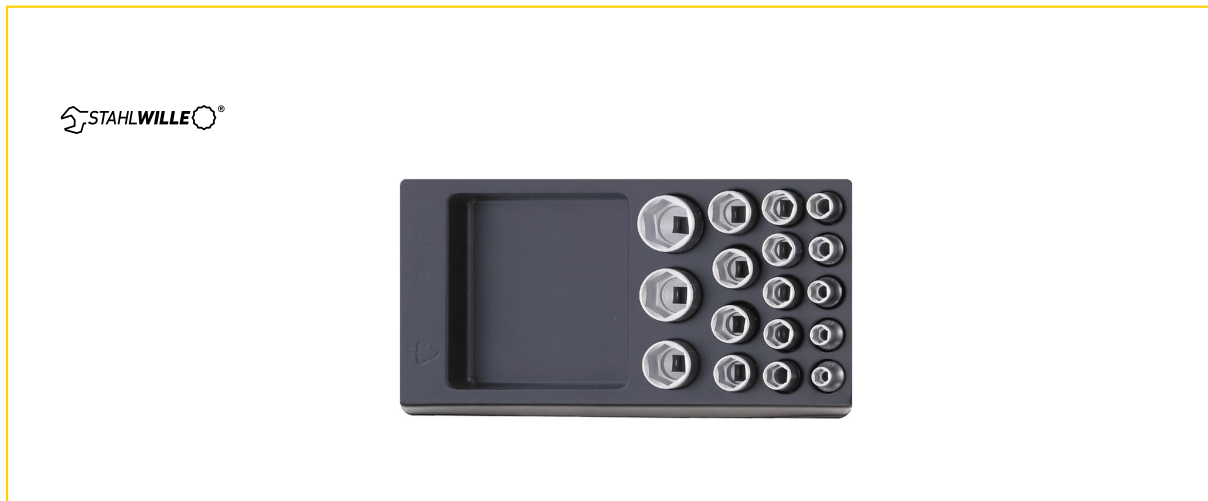

Stahlwille 00ES 52/17

Popis produktu:

ES 52/17 175 x 350 x 47 mm, 17-dílná

11; 12; 13; 14; 15; 16; 17; 18; 19; 20; 21; 22; 24; 27; 30; 32 mm

Č. 52 1/2" [a rozměr klíče 10;

Technická data:

Označení: 00ES 52/17