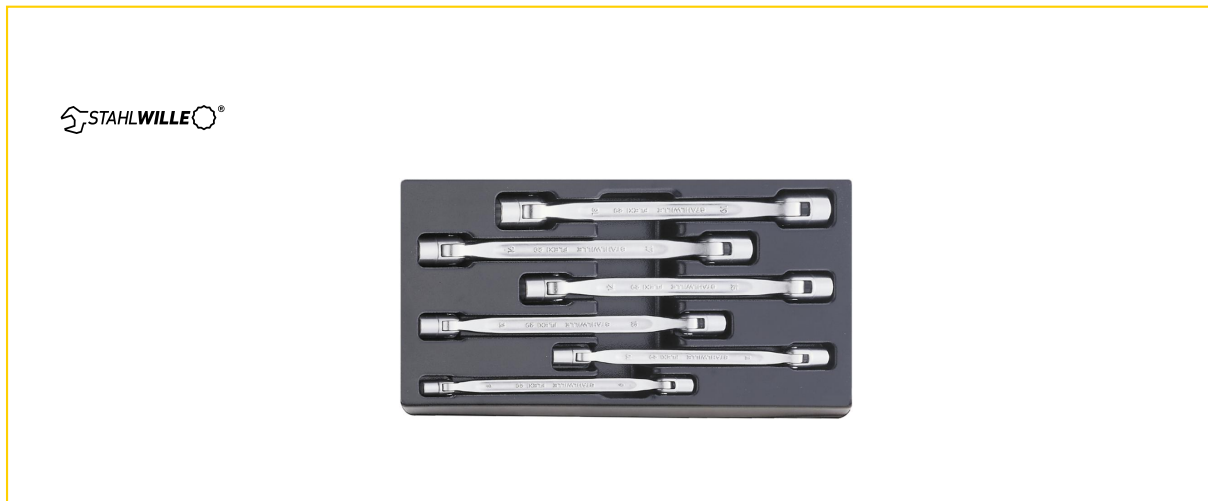

NÁŘADÍ PRO PRŮMYSL A ŘEMESLO | MOMENTOVÉ A ŘÍZENÉ UTAHOVÁNÍ

ZÁRUČNÍ A POZÁRUČNÍ SERVIS | AKREDITOVANÁ KALIBRAČNÍ LABORATOŘ

SPECIÁLNÍ MANIPULACE | TECHNOLOGIE FLOWDRILL

Stahlwille 00 ES 29/6, 8X9-18X19 MM

Popis produktu:

ES 29/6, 8x9-18x19 mm 175 x 350 x 30 mm, 6-dílná

----- Č. 29 rozměr klíče 8 x 9; 10 x 11; 12 x 13; 14 x 15; 16 x 17; 18 x 19 mm -----

Technická data:

Označení: 00 ES 29/6, 8X9-18X19 MM

Obj. číslo: 96838109