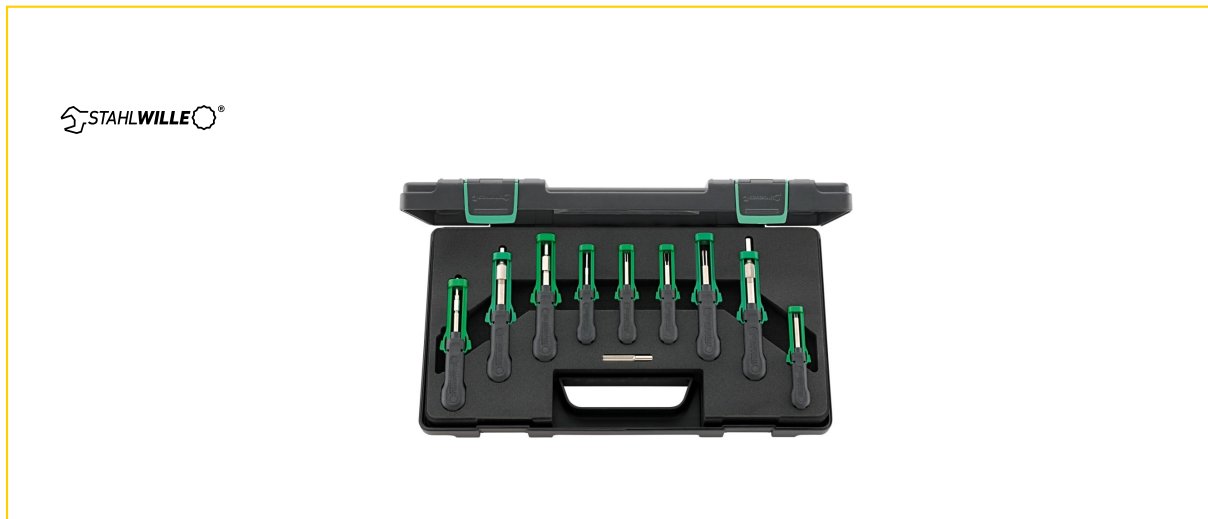

# Stahlwille 1700 MAN/VOLVO KN

## Popis produktu:

Sada nářadí KABELEX® 14-dílná pro MAN/Volvo, Mercedes-Benz-nákladní vozy. Obsah: č. 1501, 1502, 1503, 1506: výtlačné nářadí pro rozměry kontaktů průměru [O 1,5; 3,5; 4,0 (ABS) a 4,0 mm č. 1511, 1512, 1513, 1516: demontážní pouzdro pro kontakty průměru [O 1,5; 3,5; 4,0 (ABS) a 4,0 mm č. 1523: montážní pouzdro (ABS) č. 1553, 1591: odblokovač kabelů pro kontakty rozměrů [y 2,8 a 5,8 mm č. 1576: odblokovač kabelů plochých zásuvek bez skříňky, rozměr [y 2,8 mm č. 1577: odblokovač kabelů kontaktů skříňky VKR [y č. 1577-1: odblokovač kabelů kontaktů MKR/MKS [y 1,5 mm