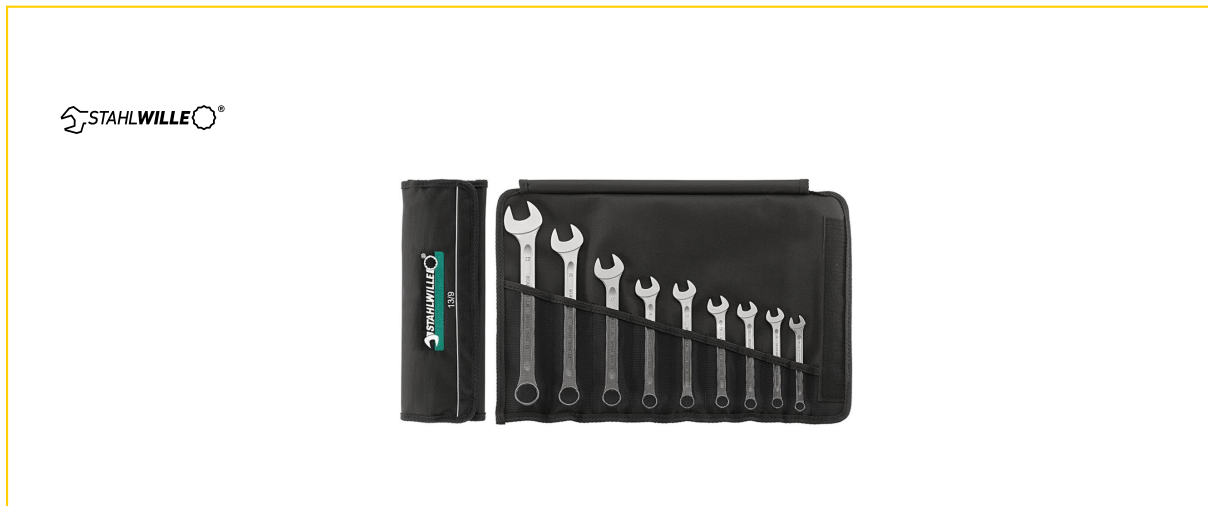

# Stahlwille 13A/20

## Popis produktu:

Sada očkoplochých klíčů OPEN-BOX