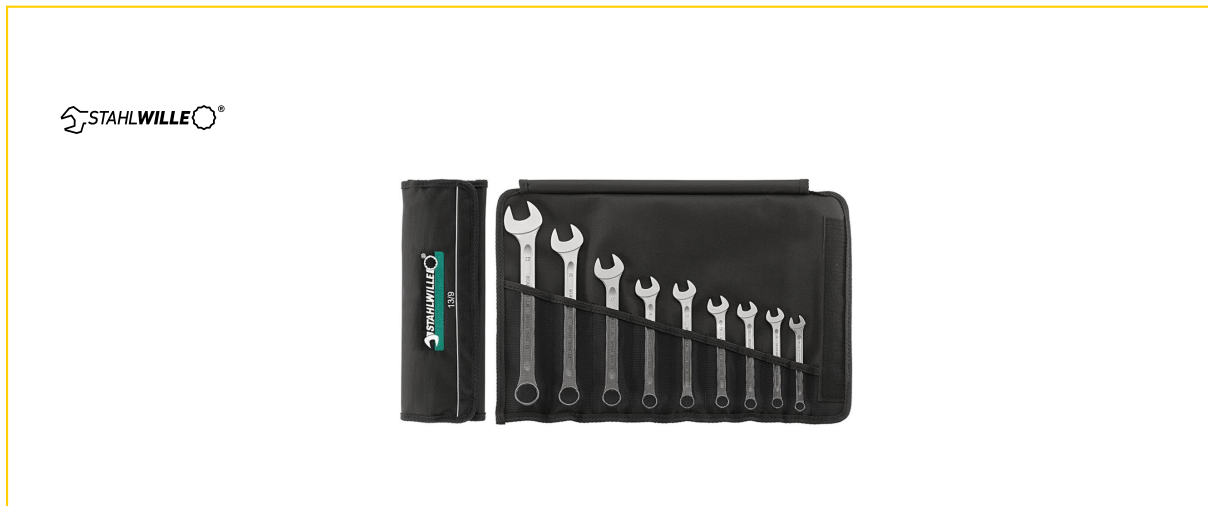

Stahlwille 13/11

Popis produktu:

Sada očkoplochých klíčů OPEN-BOX

Technická data:

Označení: 13/11

Obj. číslo: 96400802

Číslo	Č.	Obsahmm/"	R g
13/9	13/9	9; 10; 11; 12; 13; 14; 17; 19; 22	1020
13/17	13/17	6; 7; 8; 9; 10; 11; 12; 13; 14; 15; 16; 17; 18; 19; 20; 21; 22	1480
13/11	13/11	8; 9; 10; 11; 12; 13; 14; 15; 17; 19; 22	915
13/15	13/15	6; 7; 8; 9; 10; 11; 12; 13; 17; 19; 22; 24; 27; 30; 32	2236
13/26	13/26 2	6; 7; 8; 9; 10; 11; 12; 13; 14; 15; 16; 17; 18; 19; 20; 21; 22; 23; 24; 25; 26; 27; 28; 29; 30; 32	4705
13/10 KT	13/10KT 1	8; 9; 10; 11; 12; 13; 14; 15; 17; 19	746
13/6	13/6 3	7; 8; 10; 13; 17; 19	430
13/16	13/16 2	7; 8; 9; 10; 11; 12; 13; 14; 15; 16; 17; 18; 19; 21; 22; 24	1620