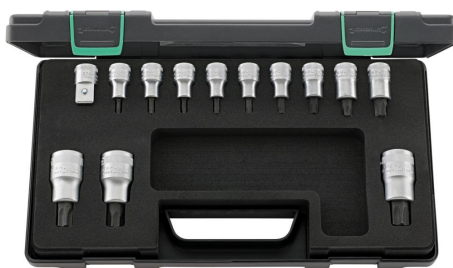

NÁŘADÍ PRO PRŮMYSL A ŘEMESLO | MOMENTOVÉ A ŘÍZENÉ UTAHOVÁNÍ

ZÁRUČNÍ A POZÁRUČNÍ SERVIS | AKREDITOVANÁ KALIBRAČNÍ LABORATOŘ

SPECIÁLNÍ MANIPULACE | TECHNOLOGIE FLOWDRILL

Stahlwille 54TX/59TX/12/1 KN

 STAHLWILLE®

Popis produktu:

Sada roubovacích hlavíc pro rouby s vnitřním TORX®, 13-dílná. Obsah: 9 ks skrutkovacia hlavica pre skrutky s vnúvnútorým TORX®-om č. 54TX: ve $\frac{3}{4}$ kos T20; T25; T27; T30; T40; T45; T50; T55; T60 3 ks skrutkovacia hlavica pre skrutky s vnúvnútorým TORX®-om č. 59TX: ve $\frac{3}{4}$ kos T70; T80; T901 prechodový díl 1/2" vnitřní rozměr na 3/4" - vnější rozměr (12,5 x 20)