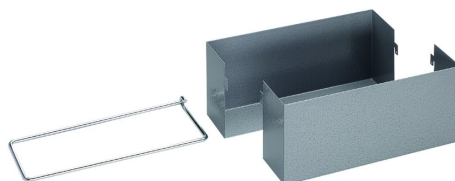

NÁŘADÍ PRO PRŮMYSL A ŘEMESLO | MOMENTOVÉ A ŘÍZENÉ UTAHOVÁNÍ

ZÁRUČNÍ A POZÁRUČNÍ SERVIS | AKREDITOVANÁ KALIBRAČNÍ LABORATOŘ

SPECIÁLNÍ MANIPULACE | TECHNOLOGIE FLOWDRILL

Stahlwille SDH 921

 STAHLWILLE®

Popis produktu:

Drák sprejových nádob a papírových svitků s drákem papírového svitku, lakovaná stříbrnou barvou (prákové sloení) přijatelná pro ivotní prostředí.

Technická data:

Označení: SDH 921

Obj. číslo: 81483001

Číslo	pro č.	R kg
SDH 921	920; 922N	0,35