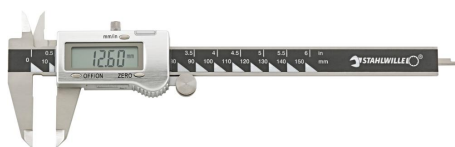

NÁŘADÍ PRO PRŮMYSL A ŘEMESLO | MOMENTOVÉ A ŘÍZENÉ UTAHOVÁNÍ

ZÁRUČNÍ A POZÁRUČNÍ SERVIS | AKREDITOVANÁ KALIBRAČNÍ LABORATOŘ

SPECIÁLNÍ MANIPULACE | TECHNOLOGIE FLOWDRILL

Stahlwille 12900/1N

STAHWILLE®

Popis produktu:

Posuvné měřidlo s kovovým krytem a kovovými tlačítky s datovým výstupem (mini USB) mechanismus v nerezovém, kaleném provedení s kolečkem pro otáčení palcem nebo bez něj (součástí dodávky, nutno namontovat) velký LCD displej se zřetelným zobrazením, výška číslic 9 mm přesnost zobrazování 0,01 mm / 0,0005" měřicí hroty jemně broušené a lapované tlačítko zap./vyp. s hloubkoměrem měrné jednotky mm nebo palce, nulová poloha v každé pozici včetně dvou 3V baterií (typ CR2032) v plastovém boxu

Technická data:

Označení: 12900/1N

Obj. číslo: 77371002

Číslo	Měřicí rozsahmm/"	R g	S
12900/1N	150/6	312	1

Pro více informací nás neváhejte kontaktovat

KAVON CZ s.r.o. | Medlešice 139, 538 31 Medlešice | info@kavon.cz | +420 466 797 511