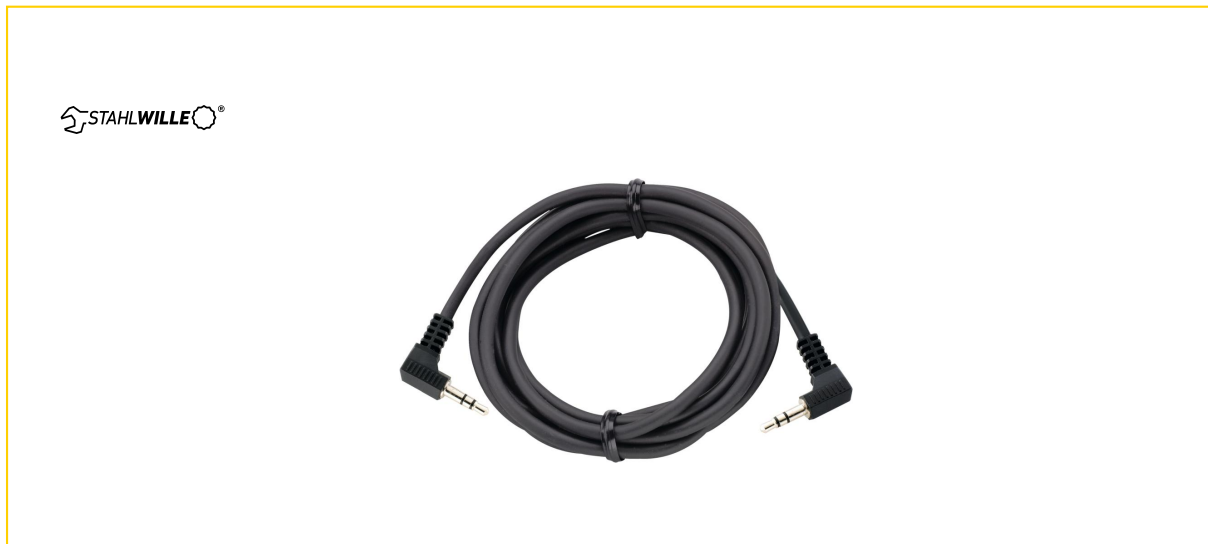

Stahlwille 7751

Popis produktu:

Kabel se zdířkovým konektorem. Propojení mezi snímačem měřených hodnot 7721-7724 a USB-adaptérem, nebo ukazovacím přístrojem, na obou koncích zdířkovým konektorem, natočeným o úhel 90°.