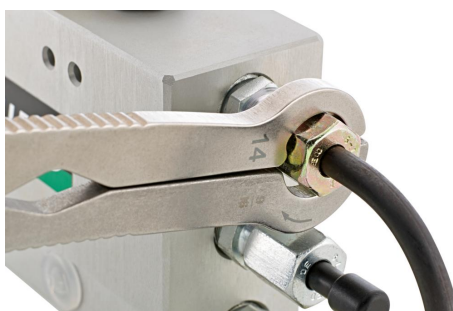

Stahlwille 240 12-15/32

STAHWILLE®

Popis produktu:

Ráčnový klíč FastRatch patentovaný, obzvlá vhodný pro holenderové matky. Se stejným klíčem je vdy moné ovládat metrické i coulové roubky/matky. Z nerezové ulechlité oceli.

Technická data:

Označení: 240 12-15/32

Obj. číslo: 41101212

Číslo	A mm/"	L mm	b mm	a mm	S	R g
240 10 3/8	10 3/8	133,3	20	4	1	70
240 13 1/2	13 1/2	168,4	26,8	6	1	154
240 17 21/32	17 21/32	201,7	34,3	7	1	292
240 8-5/16	8 5/16	121,4	16	4	1	60
240 11-7/16	11 7/16	140,4	23	5	1	103
240 12-15/32	12 15/32	146,3	25	5	1	100
240 14-9/16	14 9/16	174,6	29,6	6	1	180
240 16-5/8	16 5/8	191,3	32,8	7	1	270
240 18-11/16	18 11/16	212,8	36,2	7	1	310
240 19-3/4	19 3/4	238,5	38,5	7	1	367