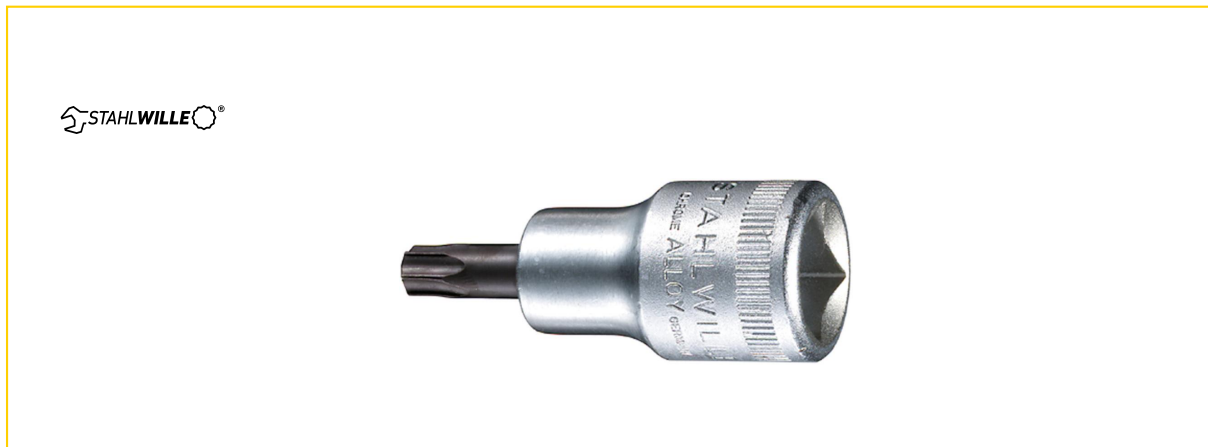

Stahlwille 54TX T 20

Popis produktu:

roubovací nástavec pro rouby s vnitřním TORX®, chromem legovaná ocel, chromovaná.

Technická data:

Označení: 54TX T 20

Obj. číslo: 3100020

Číslo	Velikost	C mm	L ₁ mm	L ₂ mm	d mm	R g	S
54TX T 20	T20	3,8	55	17	22,7	71	5