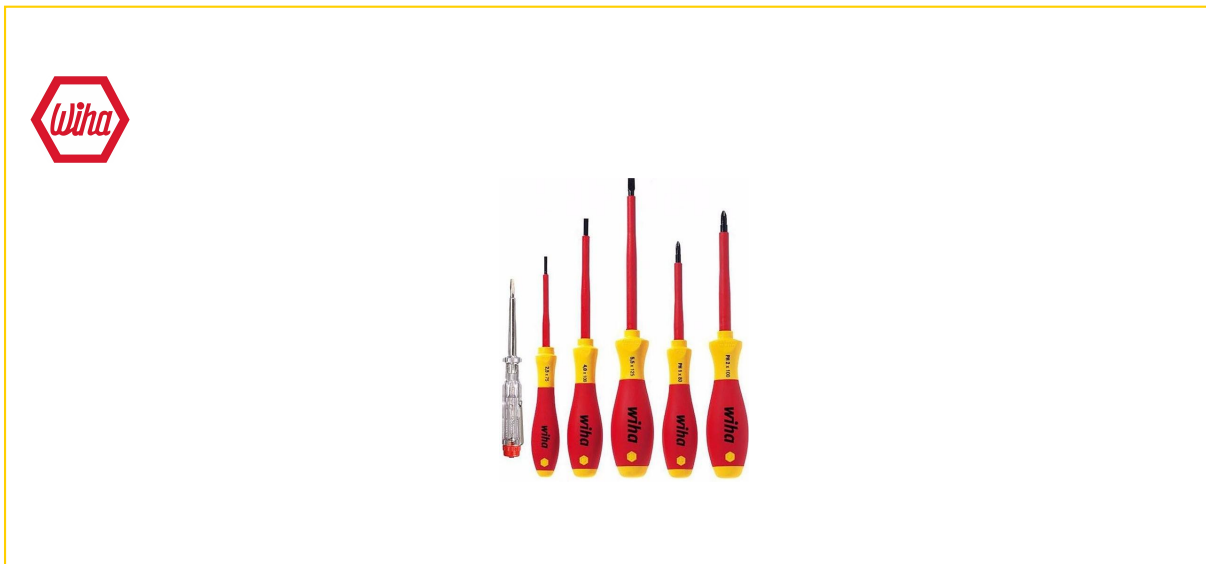

### Popis produktu:

Sada elektrickářských šroubováků.  
Rukojeť má ergonomický design pre optimální manipulaci  
S masívnym ocelovým krytem  
Dřík je z chróm-vanadium-molybdenovej oceli  
Přesná špička dříku Chrom Top  
Bezpečné použití pri 1 000 V