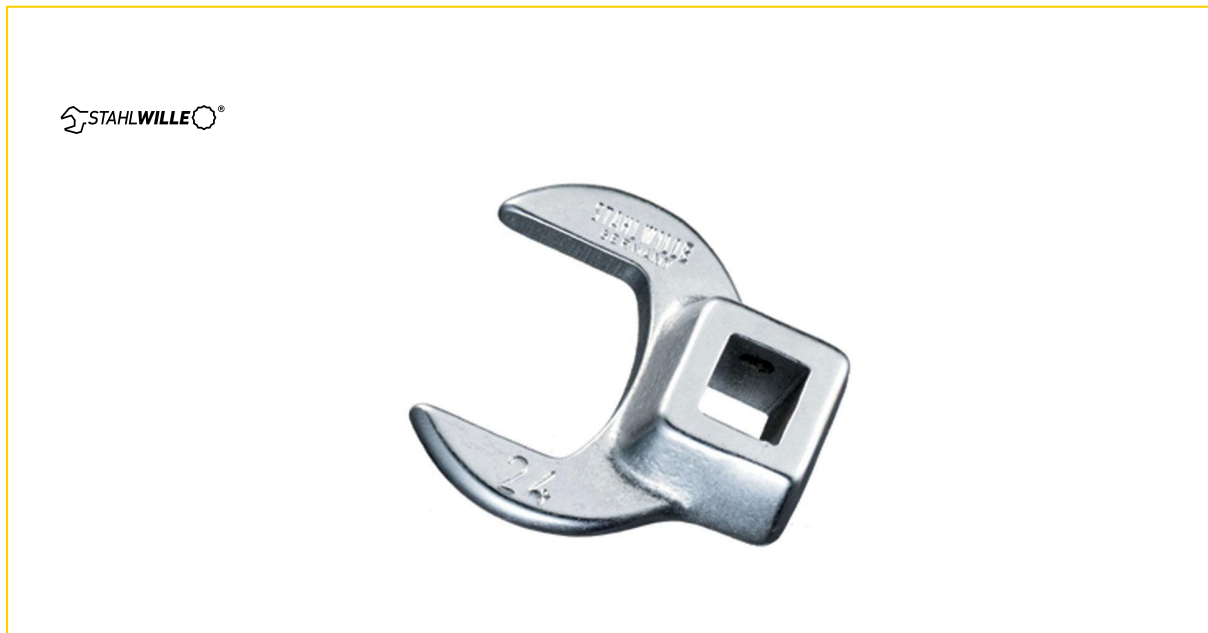

NÁŘADÍ PRO PRŮMYSL A ŘEMESLO | MOMENTOVÉ A ŘÍZENÉ UTAHOVÁNÍ

ZÁRUČNÍ A POZÁRUČNÍ SERVIS | AKREDITOVANÁ KALIBRAČNÍ LABORATOŘ

SPECIÁLNÍ MANIPULACE | TECHNOLOGIE FLOWDRILL

Stahlwille 540 24

Popis produktu:

Nástavec CROW-FOOT SPANNER 24 mm s vnitřním čtyřhranem 3/8". Chromem legovaná ocel, chromované.

Technická data:

Označení: 540 24

Obj. číslo: 2200024

Číslo	A mm	a "	L mm	b mm	a mm	S mm	S	R g
540 24	24	3/8	44,4	41	6,3	26,3	1	60

Pro více informací nás neváhejte kontaktovat

KAVON CZ s.r.o. | Medlešice 139, 538 31 Medlešice | info@kavon.cz | +420 466 797 511