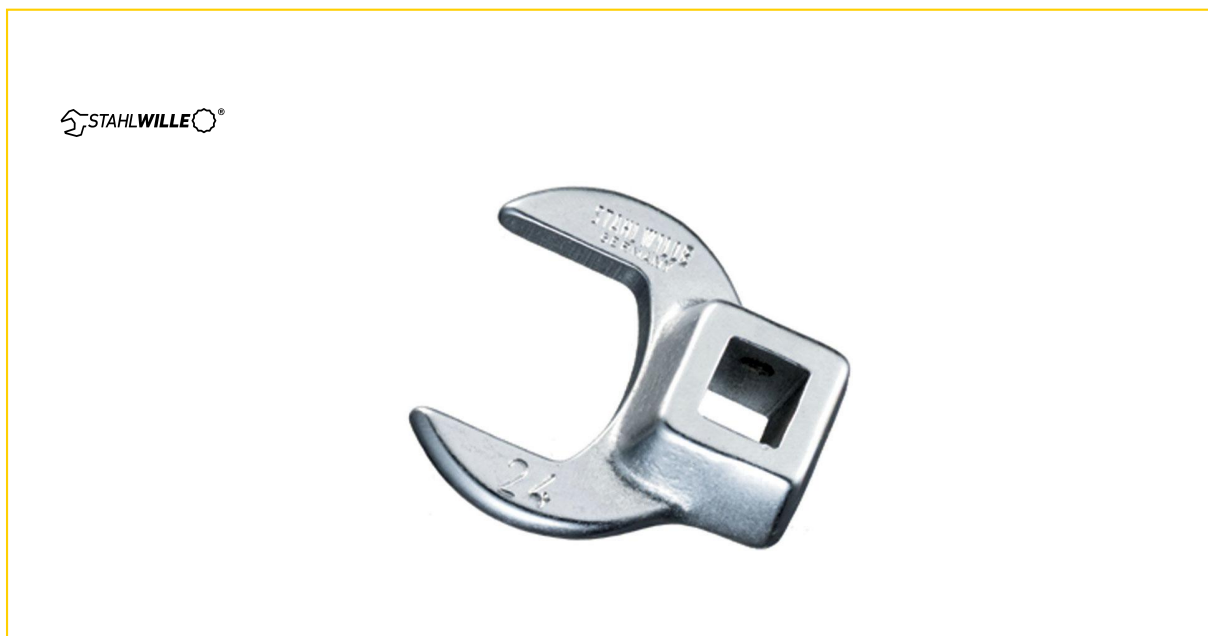

NÁŘADÍ PRO PRŮMYSL A ŘEMESLO | MOMENTOVÉ A ŘÍZENÉ UTAHOVÁNÍ

ZÁRUČNÍ A POZÁRUČNÍ SERVIS | AKREDITOVANÁ KALIBRAČNÍ LABORATOŘ

SPECIÁLNÍ MANIPULACE | TECHNOLOGIE FLOWDRILL

Stahlwille 540 22

Popis produktu:

Nástavec CROW-FOOT SPANNER 22 mm s vnitřním čtyřhranem 3/8". Chromem legovaná ocel, chromované.

Technická data:

Označení: 540 22

Obj. číslo: 2200022

Číslo	A mm	a "	L mm	b mm	a mm	S mm	S	R g
540 22	22	3/8	44,5	41	6,3	24,2	1	64

Pro více informací nás neváhejte kontaktovat

KAVON CZ s.r.o. | Medlešice 139, 538 31 Medlešice | info@kavon.cz | +420 466 797 511