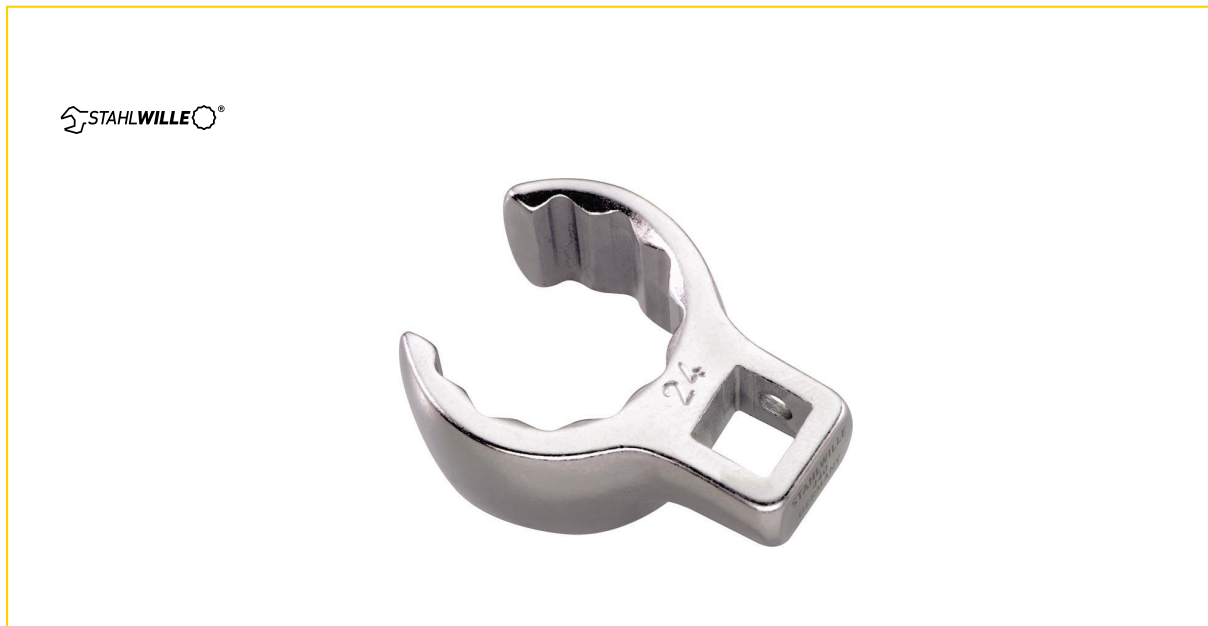

Stahlwille 440 22

Popis produktu:

Klíč očkový prstýnkový CROWN-RING 22mm, otevřený typ 440 z chromem legované oceli pro momentové klíče s vnitřním čtyřhranem 3/8".

Technická data:

Označení: 440 22
Obj. číslo: 2190022