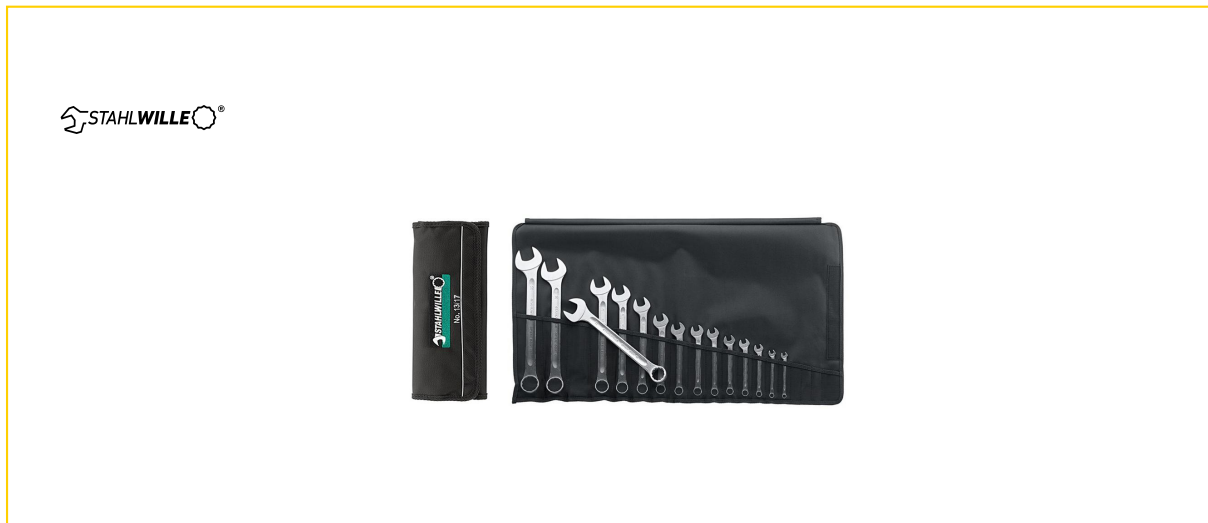

NÁŘADÍ PRO PRŮMYSL A ŘEMESLO | MOMENTOVÉ A ŘÍZENÉ UTAHOVÁNÍ

ZÁRUČNÍ A POZÁRUČNÍ SERVIS | AKREDITOVANÁ KALIBRAČNÍ LABORATOŘ

SPECIÁLNÍ MANIPULACE | TECHNOLOGIE FLOWDRILL

Stahlwille 13/17

Popis produktu:

Popis:

- Rozbalovací kapsa vyrobená z extrémně odolné látky s Velcro popruhem
- Klíče jsou vyrobené z pochromované legované oceli
- Klíče mají přidáný materiál v nejvíce namáhaných místech, přičemž v těch nejméně namáhaných ho mají naopak méně
- Záruka kompaktního designu, lehké a malé konstrukce, která je stále pevná a odolná a hodí se i do uzavřených prostor
- Jemné kalení v oleji
- Vysoce odolné vřči ohybu díky Stahlwille typickému dvojímu T-designu