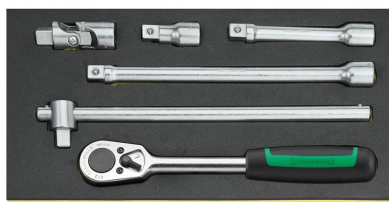

# Stahlwille 00 TCS 1/2"-512/6

 STAHLWILLE®

### Popis:

- 1/2" sada
- Číslo 506: 1/2" vnější čtyřhran 300 mm
- Číslo 509/2: 1/2" vnější čtyřhran, vnitřní čtyřhran 52 mm
- Číslo 509/5: 1/2" vnější čtyřhran, vnitřní čtyřhran 130 mm
- Číslo 509/10: 1/2" vnější čtyřhran, vnitřní čtyřhran 255 mm
- Číslo 510: 1/2" vnější čtyřhran, vnitřní čtyřhran 71 mm
- Číslo 512 1/2" vnější čtyřhran

### Technická data:

Označení: 00 TCS 1/2"-512/6

Obj. číslo: 96838175

Číslo	R g
00 TCS 1/2"-512/6	1845