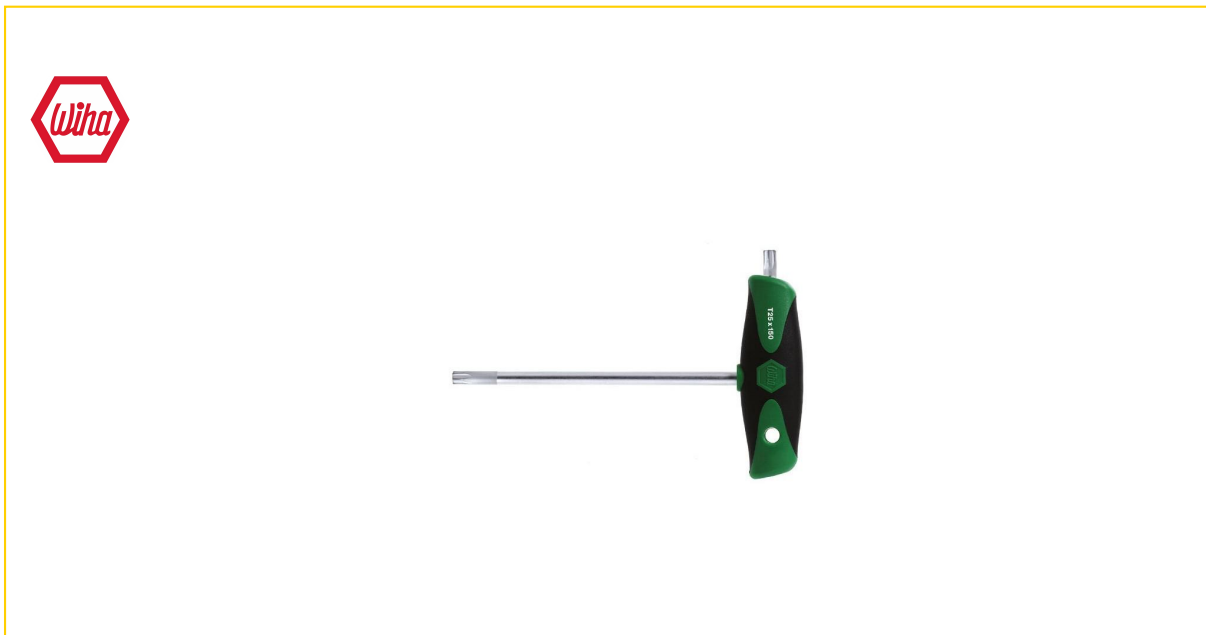

Wiha WI 26174

Popis produktu:

S bočním vstupem.

Čepel

Chrom-vanadová ocel, průběžně kalená, matně pochromovaná.

Rukojeť

Wiha ComfortGrip, pohodlná vícekomponentní příčná rukojeť s měkkými zónami, dělá práci potěšením.

Použití

Pohodlnější přenos vysokých točivých momentů. Hodí se zejména k uvolnění velmi pevně usazených šroubů a k velmi pevnému utažení šroubů.

Extra

Boční výstup s průběžnou čepelí odolá nejvyšším zátěžím. Hroty čepelí ChromTop(R) pro maximální stálost rozměrů na obou výstupech.