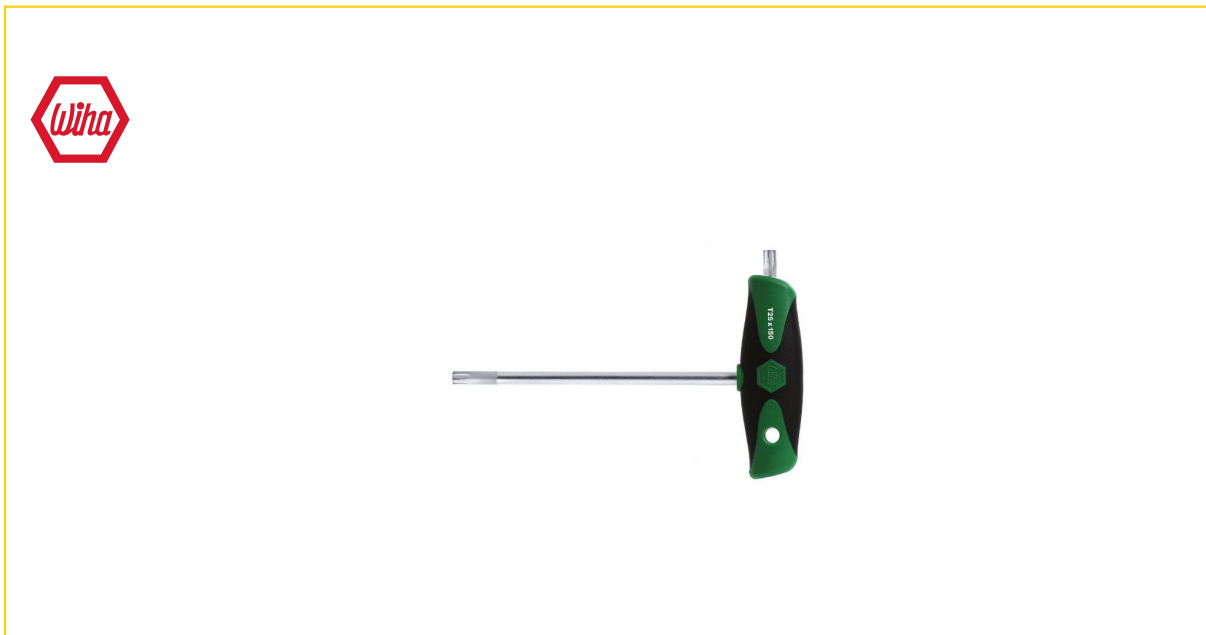

Wiha WI 26175

Popis produktu:

S bočním vstupem.

Čepel

Chrom-vanadová ocel, průběžně kalená, matně pochromovaná.

Rukojeť

Wiha ComfortGrip, pohodlná vícekomponentní příčná rukojeť s měkkými zónami, dělá práci potěšením.

Použití

Pohodlnější přenos vysokých točivých momentů. Hodí se zejména k uvolnění velmi pevně usazených šroubů a k velmi pevnému utažení šroubů.

Extra

Boční výstup s průběžnou čepelí odolá nejvyšším zátěžím. Hroty čepelí ChromTop(R) pro maximální stálost rozměrů na obou výstupech.