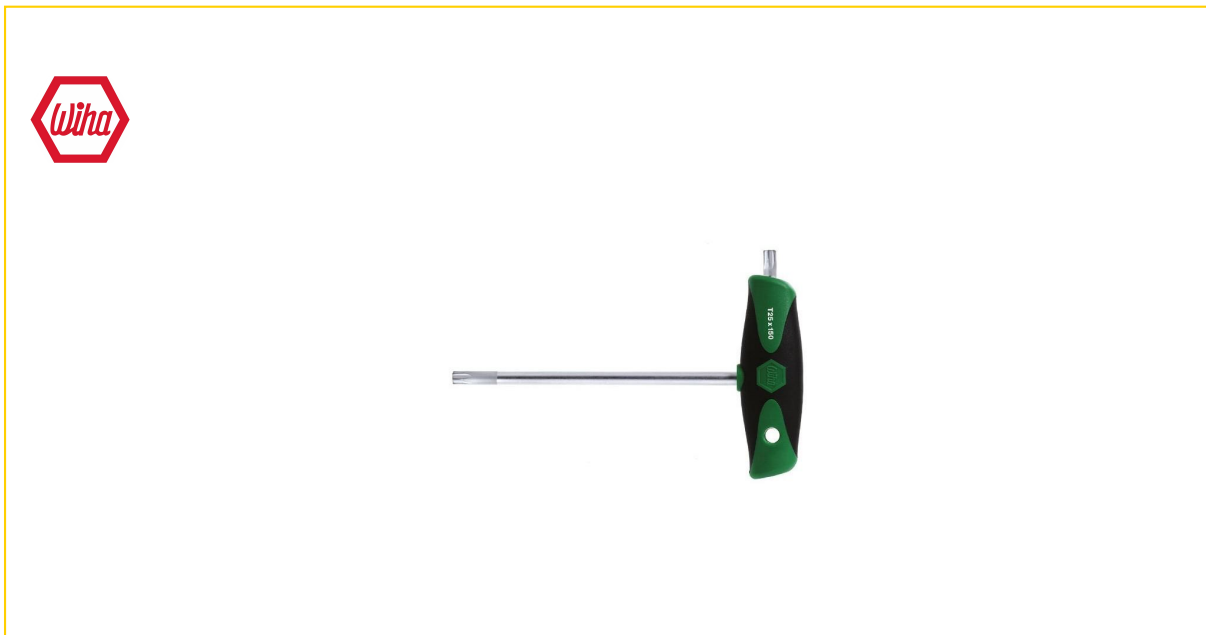

Wiha WI 26176

Popis produktu:

S bočním vstupem.

Čepel

Chrom-vanadová ocel, průběžně kalená, matně pochromovaná.

Rukojeť

Wiha ComfortGrip, pohodlná vícekomponentní příčná rukojeť s měkkými zónami, dělá práci potěšením.

Použití

Pohodlnější přenos vysokých točivých momentů. Hodí se zejména k uvolnění velmi pevně usazených šroubů a k velmi pevnému utažení šroubů.

Extra

Boční výstup s průběžnou čepelí odolá nejvyšším zátěžím. Hroty čepelí ChromTop(R) pro maximální stálost rozměrů na obou výstupech.