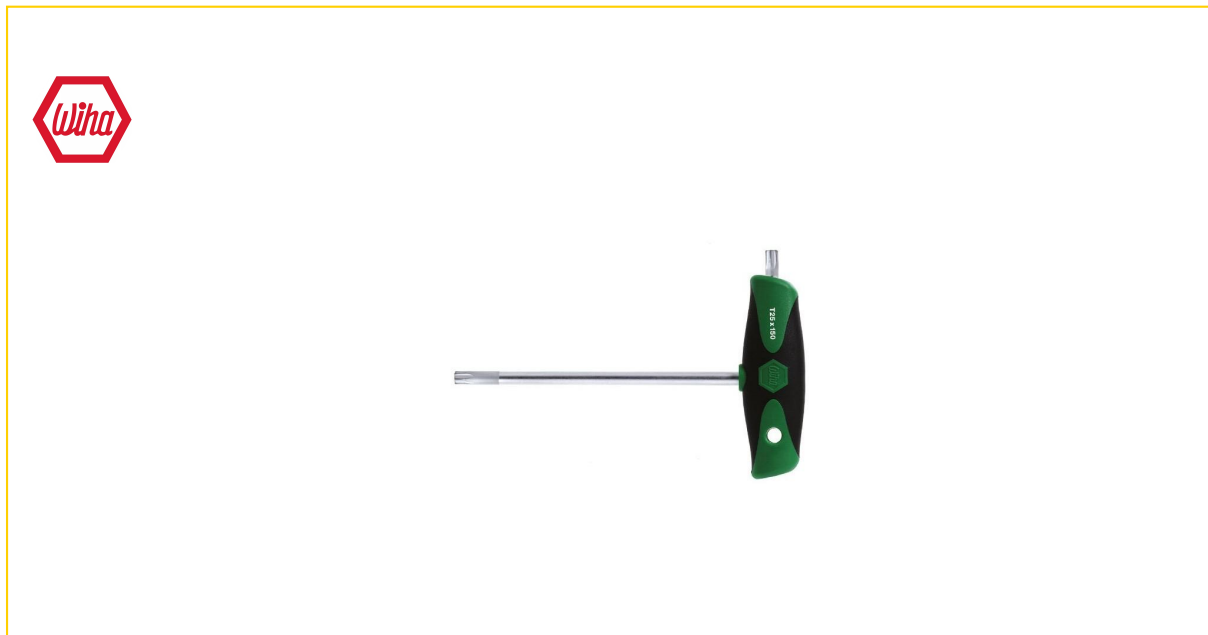

Wiha WI 26177

Popis produktu:

S bočním vstupem.

Čepel

Chrom-vanadová ocel, průběžně kalená, matně pochromovaná.

Rukojeť

Wiha ComfortGrip, pohodlná vícekomponentní příčná rukojeť s měkkými zónami, dělá práci potěšením.

Použití

Pohodlnější přenos vysokých točivých momentů. Hodí se zejména k uvolnění velmi pevně usazených šroubů a k velmi pevnému utažení šroubů.

Extra

Boční výstup s průběžnou čepelí odolá nejvyšším zátěžím. Hroty čepelí ChromTop(R) pro maximální stálost rozměrů na obou výstupech.