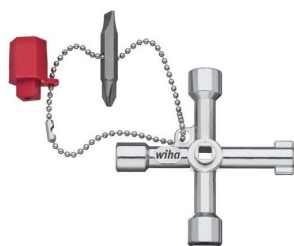

NÁŘADÍ PRO PRŮMYSL A ŘEMESLO | MOMENTOVÉ A ŘÍZENÉ UTAHOVÁNÍ

ZÁRUČNÍ A POZÁRUČNÍ SERVIS | AKREDITOVANÁ KALIBRAČNÍ LABORATOŘ

SPECIÁLNÍ MANIPULACE | TECHNOLOGIE FLOWDRILL

Wiha WI 36114

Popis produktu:

Popis:

- Čtyřhran, trojhran, doppelbart, dvojitý nástavec 1/4". Délka 76 mm.

Použití

- Ovládání zavíracích systémů rozvodných skříní v oblasti elektrotechniky, zásobování plynem a vodou, v klimatizaci a vzduchotechnice a rovněž v průmyslu.

Extra

- Adaptér pro dvojitý nástavec 1/4" na upevňovacím řetězu. Ve středním náboji s uzávěrem odvodu vzduchu topných těles.

Materiál

- Zinkový tlakový odlitek

Technická specifikace:

Hmotnost: 73g

Vnější čtyřhran: 5 / 6 / 7-8

Vnější trojhran: 9

Doppelbart: 3-5

Bit nástavec drážka: 7,0

Bit nástavec Phillips: PH2

Technická data:

Označení: WI 36114

Obj. číslo: 2073

Pro více informací nás neváhejte kontaktovat

KAVON CZ s.r.o. | Medlešice 139, 538 31 Medlešice | info@kavon.cz | +420 466 797 511

WWW.KAVON.CZ